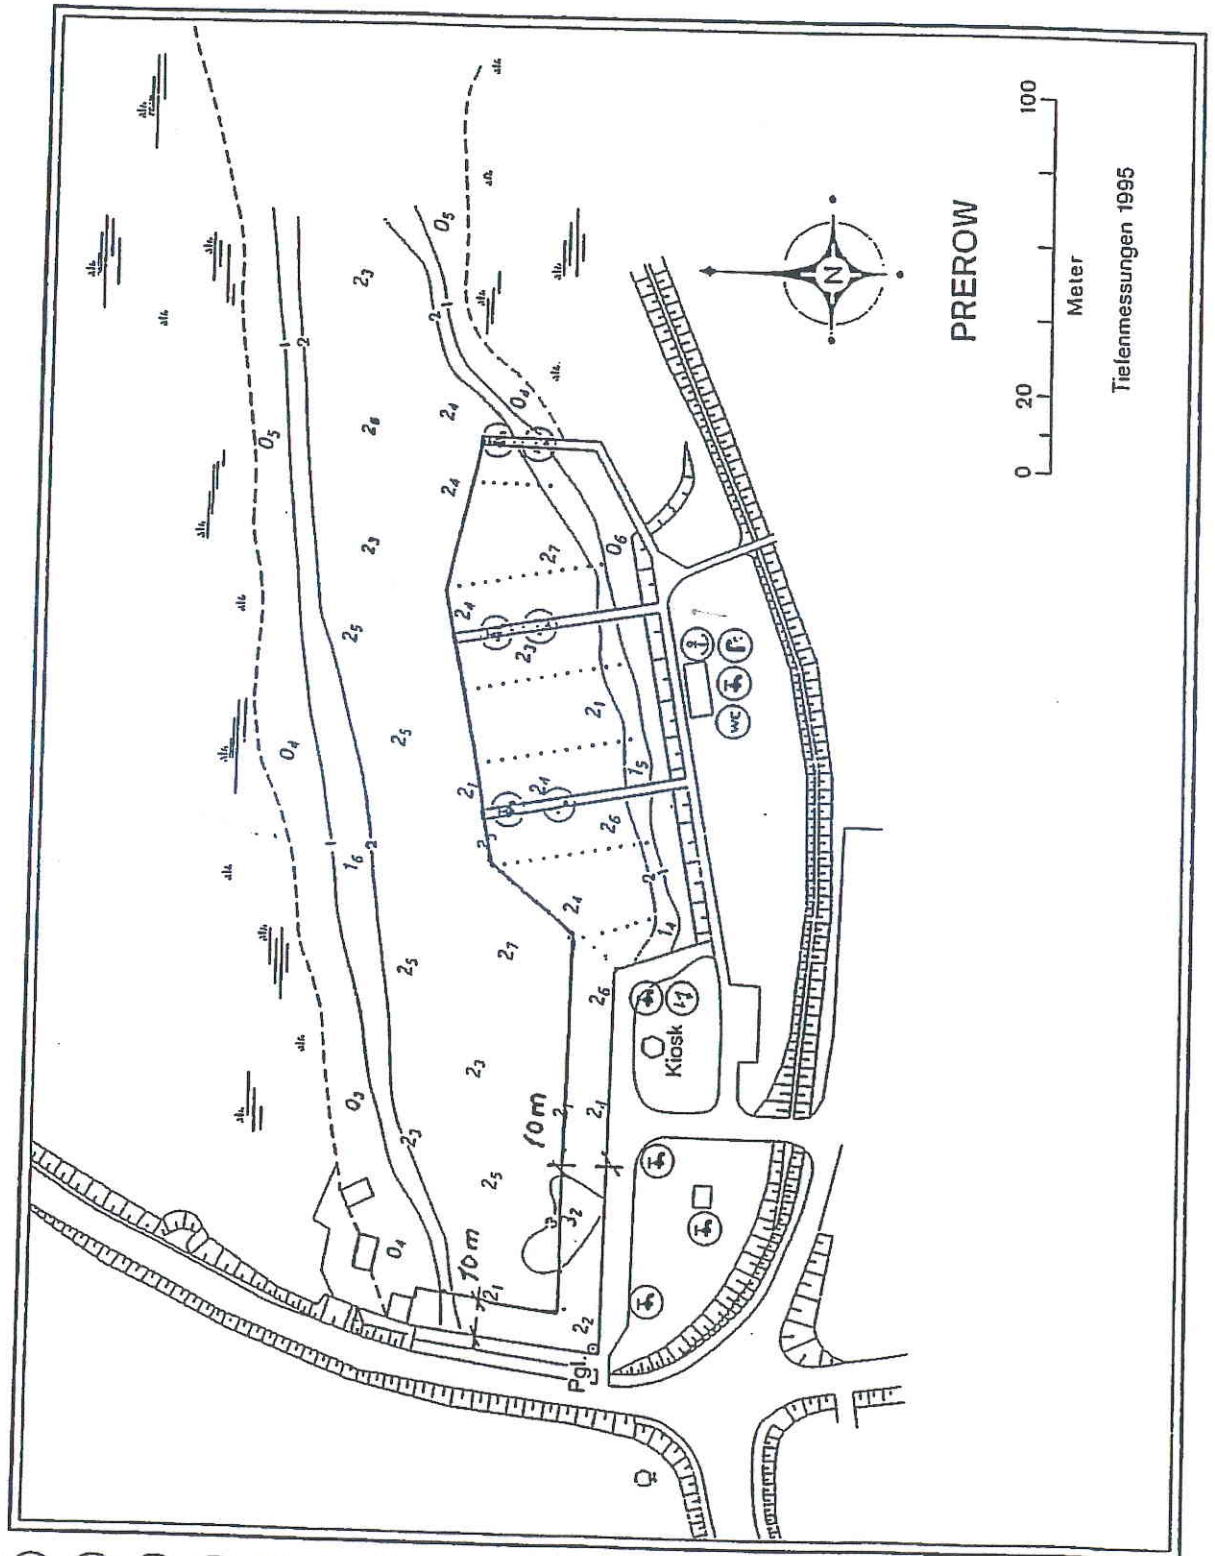

Prerow

54°26,8' N
12°35,1' E

D M-V 050a

Seekarte D 162 Sportbootkarte 3005, Blatt 16

- ⚓
- wc
- B
- ⚓
- ⚓
- T
- T
- ⚓
- ⚓
- +
- ⚓
- ⚡
- GAS
- P